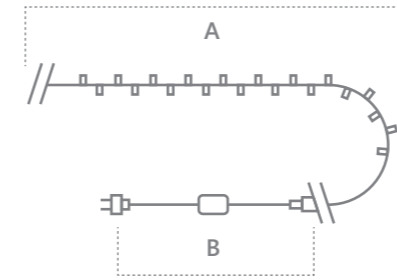

CL02, CL03, CL04

Гирлянда для дома — линейная 230V

Новинка!

Цвет свечения - розовый

«Линейная». Расстояние между светодиодами – 10 см.
 Соединение в линию – нет.
 Количество режимов– 8 режимов.
 Наличие контроллера – есть.
 Цвет шнура – зеленый.

Модель	Артикул	Фото	Цвет свечения	Мощность Вт	Размер гирлянды (А), м	Длина шнура питания (В), м	Количество светодиодов	Рекомендуемая высота елки, см	
CL02	32282		мультицвет	1,2	2	1,5	20	30-50	
CL03	32289			2,4	4	1,5	40	50-70	
CL04	32296			3,6	6	3	60	70-100	
CL02	32283			теплый белый	1,2	2	1,5	20	30-50
CL03	32290				2,4	4	1,5	40	50-70
CL04	32297				3,6	6	3	60	70-100
CL02	32284		белый	1,2	2	1,5	20	30-50	
CL03	32291			2,4	4	1,5	40	50-70	
CL04	32298			3,6	6	3	60	70-100	
CL02	32285		зеленый	1,2	2	1,5	20	30-50	
CL03	32292			2,4	4	1,5	40	50-70	
CL04	32299			3,6	6	3	60	70-100	
CL02	32286		синий	1,2	2	1,5	20	30-50	
CL03	32293			2,4	4	1,5	40	50-70	
CL04	32300			3,6	6	3	60	70-100	
CL02	32288		желтый	1,2	2	1,5	20	30-50	
CL03	32295			2,4	4	1,5	40	50-70	
CL04	32302			3,6	6	3	60	70-100	
CL02	32287		розовый	1,2	2	1,5	20	30-50	
CL03	32294			2,4	4	1,5	40	50-70	
CL04	32301			3,6	6	3	60	70-100	