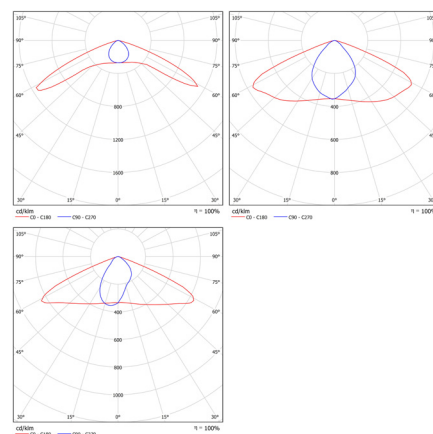

ООО «ТОРГОВЫЙ ДОМ «ФЕРЕКС»

📍 422624, Россия, Республика Татарстан,
с. Столбище, ул. Совхозная, 4В

☎ +7 (843) 784 10 13 🌐 www.fereks.ru

📞 8 800 500 09 16 ✉ office@fereks.ru

ФЕРЕКС

светодиодные решения