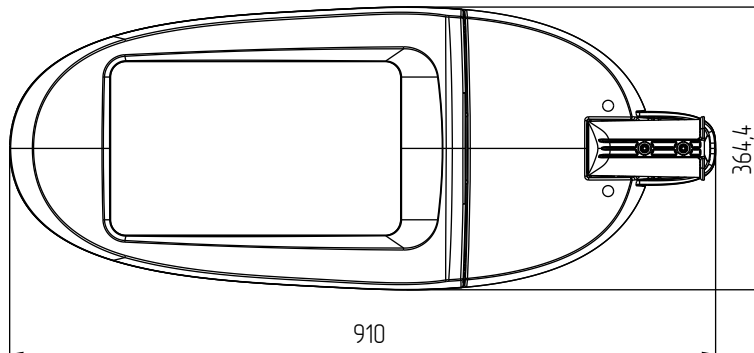

Консольный монтаж на трубу Ø 48 мм

COS ϕ
0,96

NICHIA

RA
>80

IP 66

141
Лм/Вт

5
лет
гарантии

Уличное и дорожное освещение,
освещение наружных территорий
различных объектов

КРЕПЛЕНИЕ

Консольное. Предусмотрено исполнение на трубу Ø 48 мм.

ТЕХНИЧЕСКИЕ ХАРАКТЕРИСТИКИ

Потребляемая мощность
Световой поток светильника
Кривая силы света

180 Вт
25 485 Лм
W-широкая осевая
WA-широкая осевая
WL-широкая боковая
IP66
-40 ÷ +50 °C
У1
910x370x160 мм
12,5 кг
5 лет