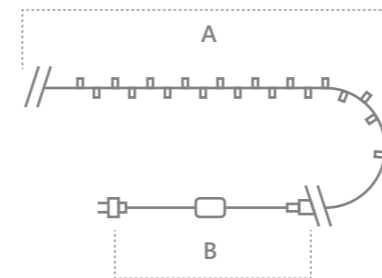

CL02, CL03, CL04

Гирлянда для дома — линейная 230V

«Линейная». Расстояние между светодиодами – 10 см.
 Соединение в линию – нет.
 Количество режимов– 8 режимов.
 Наличие контроллера – есть.
 Цвет шнура – зеленый.

CL04
 Видео на
[youtube.com](https://www.youtube.com)

Модель	Артикул	Фото	Цвет свечения	Мощность Вт	Размер гирлянды (А), м	Длина шнура питания (В), м	Количество светодиодов	Рекомендуемая высота елки, см
CL02	32282		мультицвет	1,2	2	1,5	20	30-50
CL03	32289			2,4	4	1,5	40	50-70
CL04	32296			3,6	6	3	60	70-100
CL02	32283		теплый белый	1,2	2	1,5	20	30-50
CL03	32290			2,4	4	1,5	40	50-70
CL04	32297			3,6	6	3	60	70-100
CL02	32284		белый	1,2	2	1,5	20	30-50
CL03	32291			2,4	4	1,5	40	50-70
CL04	32298			3,6	6	3	60	70-100
CL02	32285		зеленый	1,2	2	1,5	20	30-50
CL03	32292			2,4	4	1,5	40	50-70
CL04	32299			3,6	6	3	60	70-100
CL02	32286		синий	1,2	2	1,5	20	30-50
CL03	32293			2,4	4	1,5	40	50-70
CL04	32300			3,6	6	3	60	70-100
CL02	32288		желтый	1,2	2	1,5	20	30-50
CL03	32295			2,4	4	1,5	40	50-70
CL04	32302			3,6	6	3	60	70-100