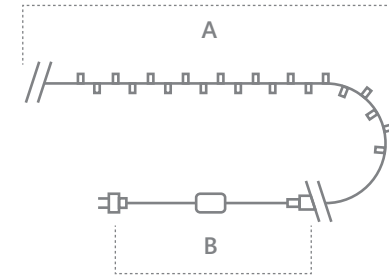

«Линейная». Расстояние между светодиодами – 10 см.
 Соединение в линию – нет.
 Количество режимов – 8 режимов.
 Наличие контроллера – есть.
 Цвет шнура – зеленый.

 СТЕПЕНЬ ЗАЩИТЫ
 МАТЕРИАЛ
 КЛАСС ЗАЩИТЫ 2
 230V
 -20°C - +50°C
 ГАРАНТИЯ 12 месяцев

CL05
 Видео на
[youtube.com](https://www.youtube.com)

CL06
 Видео на
[youtube.com](https://www.youtube.com)

Модель	Артикул	Фото	Цвет свечения	Мощность Вт	Размер гирлянды (А), м	Длина шнура питания (В), м	Количество светодиодов	Рекомендуемая высота елки, см
CL05	32303		мультицвет	6	10	3	100	100-150
CL06	32310		12	20	3	200	150-200	
CL05	32304		теплый белый	6	10	3	100	100-150
CL06	26779		12	20	3	200	150-200	
CL05	32305		белый	6	10	3	100	100-150
CL06	26733		12	20	3	200	150-200	
CL05	32306		зеленый	6	10	3	100	100-150
CL06	32311		12	20	3	200	150-200	
CL05	32307		синий	6	10	3	100	100-150
CL06	32312		12	20	3	200	150-200	
CL05	32309		желтый	6	10	3	100	100-150
CL06	32314		12	20	3	200	150-200	