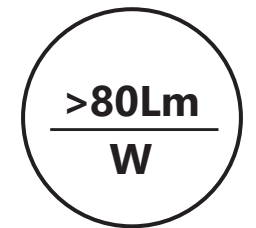

### Преимущества:

- Матовый рассеиватель – мягкий свет
- Доступная цена
- Гарантия 1 год
- Понятная и стильная упаковка

Модель:	SBGX5306			SBGX5308			SBGX5312			SBGX5315		
Артикул	55194	55195	55196	55185	55186	55187	55188	55189	55190	55191	55192	55193
Мощность:	6W			8W			12W			15W		
Напряжение:	230V / 50Hz											
Тип лампы:	GX53											
Цоколь:	GX53											
Цветовая температура:	2700K	4000K	6400K	2700K	4000K	6400K	2700K	4000K	6400K	2700K	4000K	6400K
Световой поток:	510Lm			680Lm			970Lm			1215Lm		
Угол рассеивания:	120°											
Срок службы:	25000 часов											
Цвет колбы:	матовый											
Серия:	SBGX											