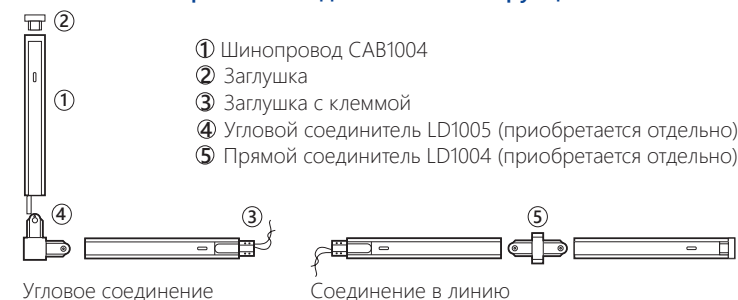

# СAB1004 LD1004 LD1005

ВСТРАИВАЕМАЯ ТРЕКОВАЯ СИСТЕМА, КОННЕКТОРЫ

Feron

CAB1004 Арт. 10351

Однофазный встраиваемый шинопровод CAB1004 ТМ Feron предназначен для использования с трековыми светильниками.

Шинопровод встраивается в нишу стены или потолка из нормально воспламеняемого материала. Также, в случае большого запотолочного пространства, шинопровод подходит для монтажа на подвес CAB1002. Может быть соединен в различные варианты конструкций (линия, угол) посредством соединителей LD1004, LD1005.

Шинопровод соответствует требованиям ГОСТ IEC 60570-2012 и требованиям безопасности ГОСТ Р МЭК 60598-1-2011. Предназначен для использования в сетях с номинальным током не более 16А.

## Возможные варианты соединения в конструкцию

Модель	Артикул	Длина	Цвет корпуса
СAB1004	10351	1м	белый
	10352		черный
	10353	2м	белый
	10354		черный
	10355	3м	белый
	10356		черный

Модель	Артикул	Тип коннектора	Цвет корпуса
LD1004	10357	прямой	белый
	10358		черный
LD1005	10359	угловой	белый
	10360		черный