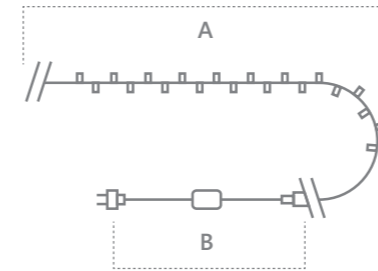

«Линейная». Расстояние между светодиодами – 10 см.  
 Соединение в линию – нет.  
 Длина шнура питания – 3м.  
 Наличие контроллера – нет.  
 Цвет шнура – зеленый.

IP44 ПВХ КЛАСС ЗАЩИТЫ 2 230V -45°C - +50°C 12 месяцев ГАРАНТИЯ

CL07, CL08  
 Видео на  
[youtube.com](https://www.youtube.com)

Модель	Артикул	Фото	Цвет свечения	Тип свечения	Мощность Вт	Размер гирлянды (А), м	Количество светодиодов	Рекомендуемая высота елки, см
CL07	26782		мультicolor	плавная смена цвета	24	40	400	200-280
CL08	32964			статичный	36	60	600	250-350
CL08	26784		теплый белый	статичный	36	60	600	250-350
CL07	26781			статичный мерцание	24	40	400	200-280
CL08	26783		теплый белый +строб	статичный мерцание	36	60	600	250-350
CL07	32316			статичный	24	40	400	200-280
CL08	32320		белый	статичный	36	60	600	250-350
CL07	26734			статичный мерцание	24	40	400	200-280
CL08	26735		белый +строб	статичный мерцание	36	60	600	250-350
CL07	32317			статичный	24	40	400	200-280
CL08	32321		синий	статичный мерцание	36	60	600	250-350
CL07	32315			статичный	24	40	400	200-280
CL08	32319		синий +строб	статичный мерцание	36	60	600	250-350
CL07	32318			статичный	24	40	400	200-280
CL08	32322		желтый	статичный мерцание	36	60	600	250-350
CL07	41620			статичный	24	40	400	200-280
CL08	41621	статичный	36	60	600	250-350		