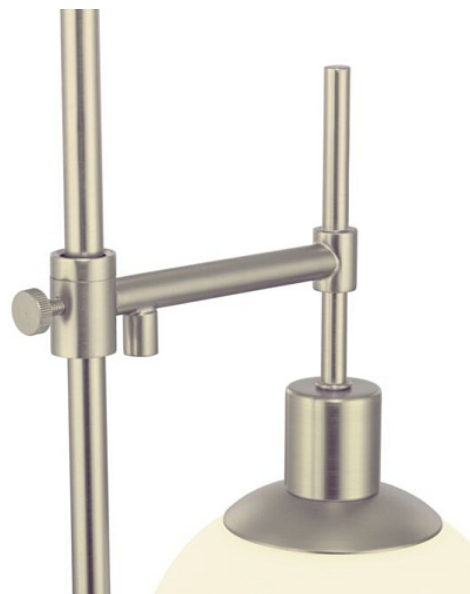

Настольный светильник

Серия: Erich Артикул: MOD221-TL-01-N

Артикул	MOD221-TL-01-N
Цвет арматуры	Никель
Бренд	Maytoni
Тип товара	Настольный светильник
Коллекция	Modern
Источник света	E14
Количество ламп	1
Диммируемые	Нет
Защита IP	IP 20
Высота	650
Серия	Erich
Материал арматуры	Металл
Ширина	170
Длина	215
Мощность	40
Минимальная высота	650
Максимальная высота	650
Лампы в комплекте	Нет
Чаша крепления	Нет
Цепь	Нет
Основание	Да
Форма основания	Круглая
Диаметр основания	170
Переключатель	Да
Переключатель на бра	Нет