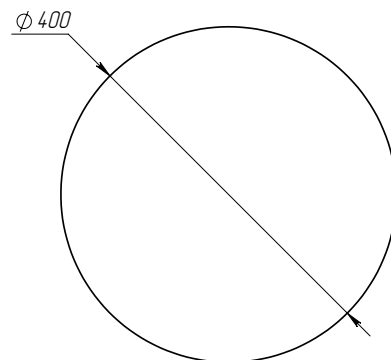

## ТЕХНИЧЕСКИЕ ХАРАКТЕРИСТИКИ

Потребляемая мощность	40 Вт
Световой поток светильника	5958Лм
Кривая силы света	C-синусная
Степень защиты корпуса	IP66
Температура эксплуатации	-40 ÷ +50 °С
Вид климатического исполнения	У1
Габариты	Ø340x400 мм
Вес	5 кг
Гарантийный срок	5 лет