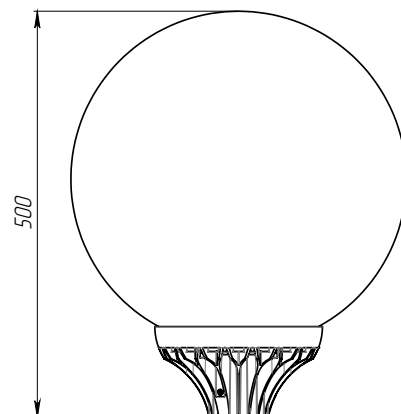

## ТЕХНИЧЕСКИЕ ХАРАКТЕРИСТИКИ

Потребляемая мощность	40 Вт
Световой поток светильника	5958Лм
Кривая силы света	C-синусная
Степень защиты корпуса	IP66
Температура эксплуатации	-40 ÷ +50 °С
Вид климатического исполнения	У1
Габариты	Ø340x400 мм
Вес	5 кг
Гарантийный срок	5 лет