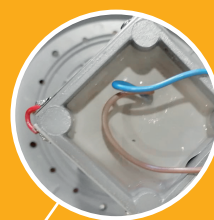

# СВЕТОДИОДНЫЙ СВЕТИЛЬНИК ДТУ 01-40-850

Цельнолитой  
алюминиевый корпус

Заливка  
блока питания  
компаундом

2 клапана выравнивания  
давления

Покраска корпуса  
в любой цвет  
по RAL

2 варианта крепления:  
установка на торшер  
рассеивателем вверх  
или вниз