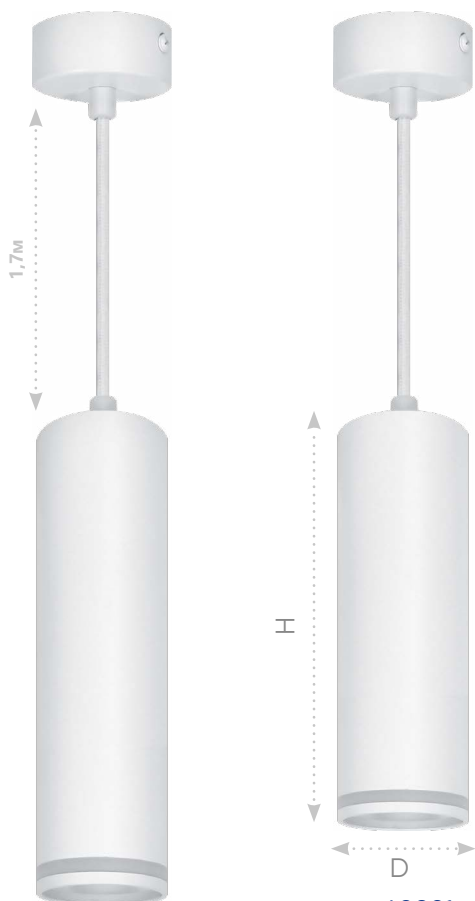

# Подвесные светильники серии «Barrel levitation», цвет белый

# Feron

Материал: алюминий, акрил

35W

GU10

230V

также в черном цвете

\*указанные ниже модели

## ML1708

арт.48083  
DxH,мм  
(55x280)

арт.48081  
DxH,мм  
(55x200)

## ML1768

арт.48087  
DxH,мм  
(55x280)

арт.48085  
DxH,мм  
(55x200)

Подвес регулируется, максимальная длина 1,7 метр, можно объединять несколько размеров, моделей и цветов светильников, создавая уникальные решения и расставляя акценты.