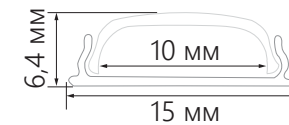

Минимальная высота 6,4 мм, позволяет устанавливать его с помощью клипс на любую плоскость и не требует фрезеровки поверхности.

ПРЕИМУЩЕСТВА:

- Матовый рассеиватель из высококачественного поликарбоната не желтеет в процессе эксплуатации и способствует мягкому рассеиванию света.
- Высокая прочность и низкая теплоёмкость алюминиевого корпуса способствует продлению срока службы LED-ленты.

КОМПЛЕКТАЦИЯ:

- 2 пластиковые заглушки
- 4 крепежа (нерж. сталь)

ОСОБЕННОСТИ:

- Не сгибать под прямым углом! Профиль предназначен для создания округлых композиций.

Модель	Артикул	Материал профиля	Материал экрана	Цвет профиля	Длина
СAB264	10361	анодированный алюминий	пластик	серебро	2м