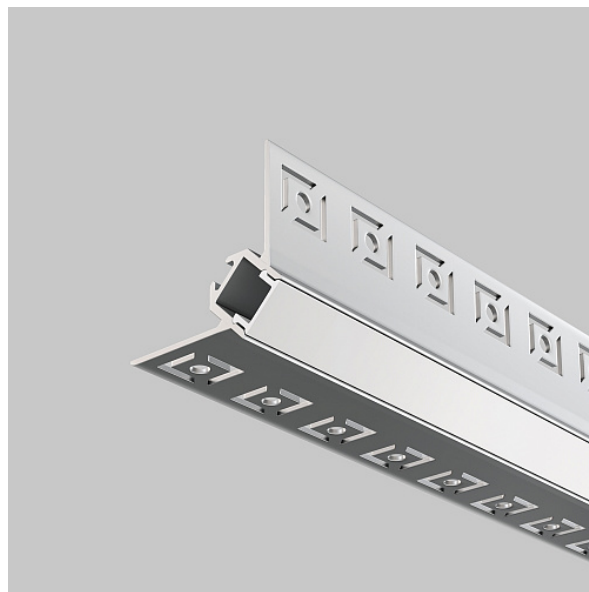

Алюминиевый профиль скрытого монтажа 50x22

Серия: Алюминиевый профиль Артикул: ALM-5022-S-2M

Артикул	ALM-5022-S-2M
Бренд	Led Strip
Коллекция	Led strip
Серия	Алюминиевый профиль
Тип товара	Комплектующие к светодиодной ленте
Цвет арматуры	Серебро
Материал арматуры	Алюминий и пластик
Аксессуары	Array
Диммируемые	Нет
Высота	22
Ширина	50
Длина	2000
Диаметр	9
Лампы в комплекте	Нет
Чаша крепления	Нет
Цепь	Нет
Тип крепежа	Встраиваемый
Основание	Нет
Переключатель	Нет
Переключатель на бра	Нет
Огнебезопасно	Нет
Окрашиваемая	Нет
Абажур	Нет

Длина упаковки	2000
Объем	1428
Нетто	1.1
Брутто	1