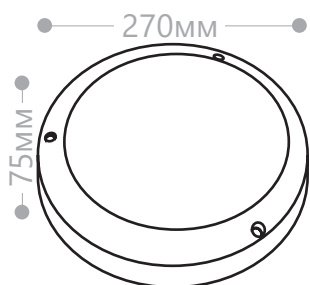

Настенный уличный светильник серии «Техно» **ДНО30** предназначен для подсветки крыльца, также ему можно найти применение и в сфере коммунальных хозяйств.

Источником света в светильнике являются светодиодные лампы с цоколем E27, что обеспечивает возможность менять лампы по мере необходимости с любой цветовой температурой.

Достаточная степень защиты не допускает попадания частиц грязи и капель воды внутрь светильника. Инновационная технология порошкового нанесения краски делает покрытие устойчивым к коррозии и механическим повреждениям. Все это в совокупности обеспечивает бесперебойную работу светильника на протяжении многих лет, в том числе при его использовании в неблагоприятных погодных условиях.

ЕАС IP54

Артикул	11868	11869
Мощность:	Max. 40W	
Напряжение:	230V/50Hz	
Патрон:	E27	
Количество патронов:	1	
Цвет:	черный	серый
Материал:	алюминий, пластик	
Размеры:	75×270мм	
Температурный режим:	-40...+40°C	
Гарантия:	2 года