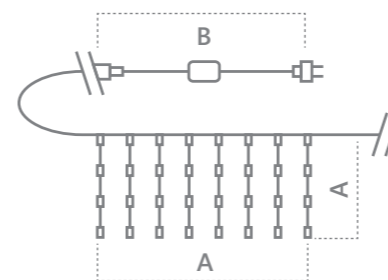

«Занавес». Расстояние между светодиодами – 10см.  
Соединение в линию – есть (до 5шт.)  
Длина шнура питания – 3м. Наличие контроллера – нет.  
Цвет шнура – прозрачный.

 **IP44**  
СТЕПЕНЬ ЗАЩИТЫ
  **ПВХ**  
МАТЕРИАЛ
  **КЛАСС ЗАЩИТЫ 2**
 **230V**
 **-45°C - +50°C**
 **12 МЕСЯЦЕВ**  
ГАРАНТИЯ

CL18  
Видео на  
[youtube.com](https://www.youtube.com)

CL19  
Видео на  
[youtube.com](https://www.youtube.com)

Модель	Артикул	Фото	Цвет свечения	Тип свечения	Мощность Вт	Размер гирлянды (А), м	Количество светодиодов	Кол-во подвесов
CL18	48172		мультицвет	плавная смена цвета	8	1,5*1,5	160	10
CL18	32323		теплый белый	статичный	8	1,5*1,5	160	10
CL19	32328		теплый белый +строб	статичный мерцание	10	2*1,5	204	12
CL18	32326		теплый белый +строб	статичный мерцание	8	1,5*1,5	160	10
CL19	32331		белый	статичный	10	2*1,5	204	12
CL18	32324		белый	статичный	8	1,5*1,5	160	10
CL19	32329		белый +строб	статичный мерцание	10	2*1,5	204	12
CL18	32327		белый +строб	статичный мерцание	8	1,5*1,5	160	10
CL19	32332		синий	статичный	10	2*1,5	204	12
CL18	32325		желтый	статичный	8	1,5*1,5	160	10
CL19	32330		желтый	статичный	10	2*1,5	204	12
CL18	41622		желтый	статичный	8	1,5*1,5	160	10
CL19	41623		желтый	статичный	10	2*1,5	204	12