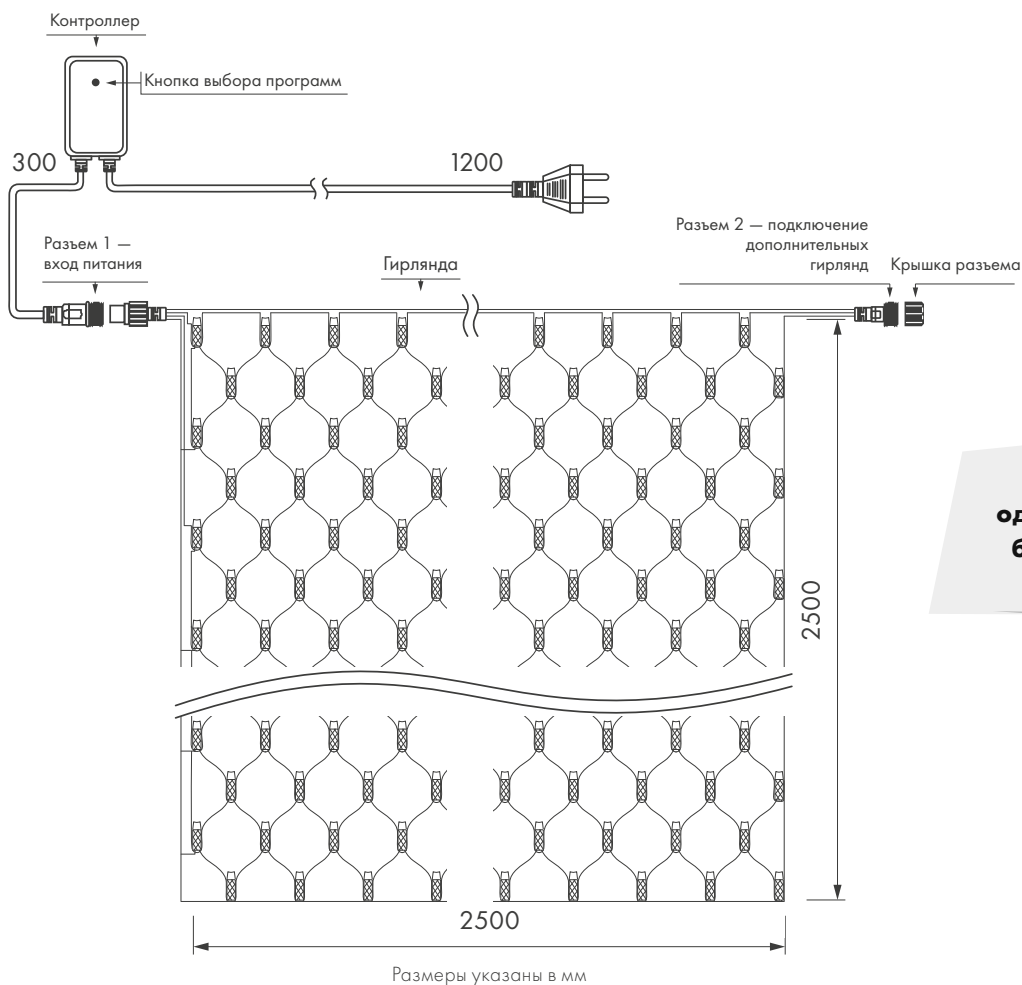

432 светодиода общей мощностью 26 Вт объединены с помощью черного ПВХ-провода

Степень пылевлагозащиты IP65 гарантирует функционирование в неблагоприятных погодных условиях при температуре от -30 до +40 °С.

## Схема подключения