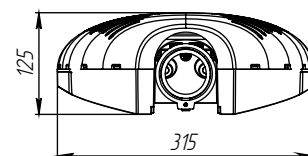

СВЕТОДИОДНЫЙ СВЕТИЛЬНИК FLA 42A-84-740-WA

КОРПУС

Сплав алюминия с полимерным покрытием. Высокая надежность и долговечность: нержавеющие метизы, клапан выравнивания давления.

ОПТИКА

ПММА.

ИСТОЧНИК СВЕТА

Высокоэффективные светодиоды
NICHIA.

КРЕПЛЕНИЕ

Консольное, Ø трубы 48 мм.
Пузырьковый уровень и невыпадающие
винты на корпусе для удобства
монтажа светильника.

ТЕХНИЧЕСКИЕ ХАРАКТЕРИСТИКИ

Потребляемая мощность	84 Вт
Световой поток светильника	15 120 Лм
Кривая силы света	WA-широкая осевая W5-широкая боковая
Степень защиты корпуса	IP66
Температура эксплуатации	-40 ÷ +50 °С
Вид климатического исполнения	У1
Габариты	660x315x125 мм
Вес	7,2 кг
Гарантийный срок	5 лет

ООО «ТОРГОВЫЙ ДОМ «ФЕРЕКС»

📍 422624, Россия, Республика Татарстан,
с. Столбище, ул. Совхозная, 4В

☎ +7 (843) 784 10 13 🌐 www.fereks.ru

📞 8 800 500 09 16 ✉ office@fereks.ru

ФЕРЕКС

светодиодные решения