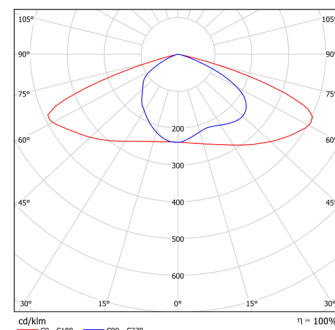

Консольное, Ø трубы 48 мм.
Пузырьковый уровень и невыпадающие
винты на корпусе для удобства
монтажа светильника.

ТЕХНИЧЕСКИЕ ХАРАКТЕРИСТИКИ

Потребляемая мощность	84 Вт
Световой поток светильника	15 120 Лм
Кривая силы света	WA-широкая осевая W5-широкая боковая
Степень защиты корпуса	IP66
Температура эксплуатации	-40 ÷ +50 °С
Вид климатического исполнения	У1
Габариты	660x315x125 мм
Вес	7,2 кг
Гарантийный срок	5 лет