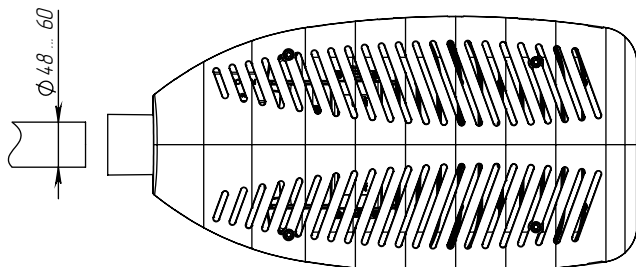

СВЕТОДИОДНЫЙ СВЕТИЛЬНИК FLA 42A-84-740-WA

КОРПУС

Сплав алюминия с полимерным покрытием. Высокая надежность и долговечность: нержавеющие метизы, клапан выравнивания давления.

ОПТИКА

ПММА.