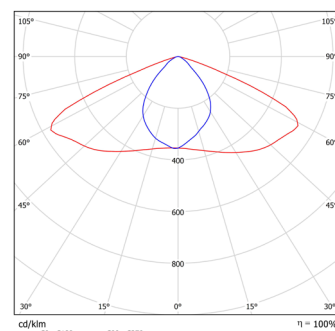

Консольное, Ø трубы 48 мм.
Пузырьковый уровень и невыпадающие
винты на корпусе для удобства
монтажа светильника.

ТЕХНИЧЕСКИЕ ХАРАКТЕРИСТИКИ

Потребляемая мощность	84 Вт
Световой поток светильника	15 120 Лм
Кривая силы света	WA-широкая осевая W5-широкая боковая
Степень защиты корпуса	IP66
Температура эксплуатации	-40 ÷ +50 °С
Вид климатического исполнения	У1
Габариты	660x315x125 мм
Вес	7,2 кг
Гарантийный срок	5 лет