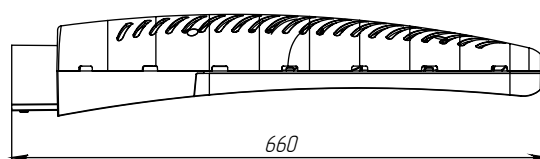

ИСТОЧНИК СВЕТА

Высокоэффективные светодиоды
NICHIA.