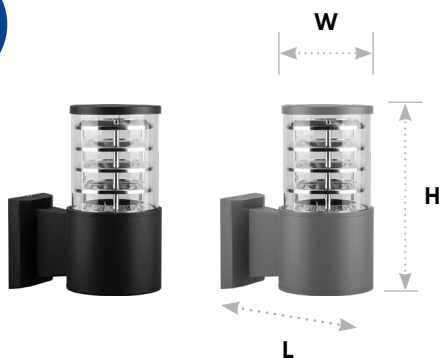

# Feron

Материал: алюминий, каленое стекло

60W  
на патрон

под лампу  
E27

IP54

**DH0801** арт. 06300/06301

LxWxH,мм (175x108x220)

**DH0805** арт. 06302/06303

LxWxH,мм (108x108x800)

**DH0800** арт. 41915/41916

LxWxH,мм (108x108x206)

**DH0802** арт. 06298/06299

LxWxH,мм (175x108x320)

Инновационная технология порошкового окрашивания алюминиевого корпуса обеспечивает устойчивость к коррозии и механическим повреждениям.

Рассеиватель выполнен из прочного калёного стекла, которое со временем не мутнеет и не теряет светопропускную способность.

Feron.ru