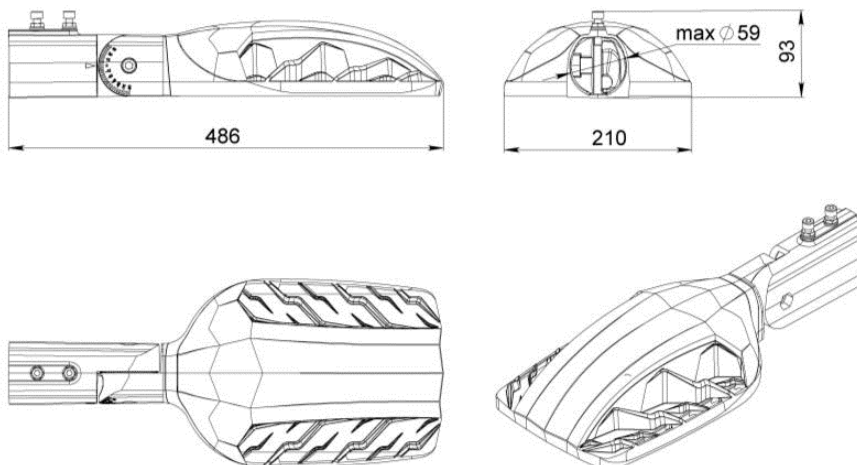

LEDEL

Правильный свет –
выгодный свет®

Street 9M

Виды креплений и габаритные размеры

LEDEL

Правильный свет –
выгодный свет®

Прямое
консольное
крепление

Поворотное
консольное
крепление