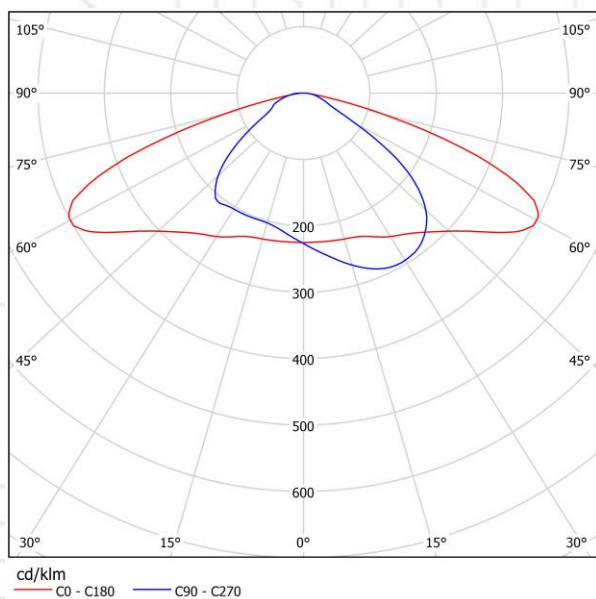

АСУНО РАССВЕТ

DMX-512

Умный город

Sundrax

SUNRISE

Street 9M

Оптика

Тип КСС: Ш27

LEDEL

Правильный свет –
выгодный свет®

**Широкая диаграмма
светового распределения
позволяет добиться
равномерной освещенности**

**Светоотдача 140 лм/Вт
при мощности 35 Вт**

LEDEL

Правильный свет –
выгодный свет®