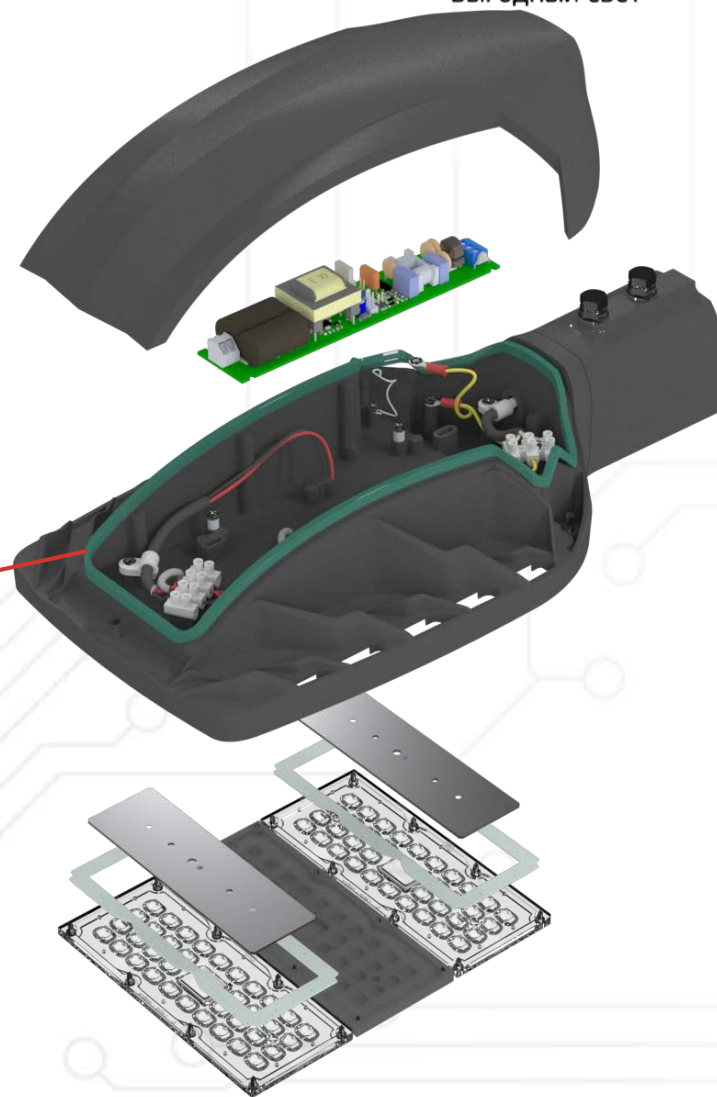

IP 66
Степень защиты

LEDEL

Правильный свет –
выгодный свет®