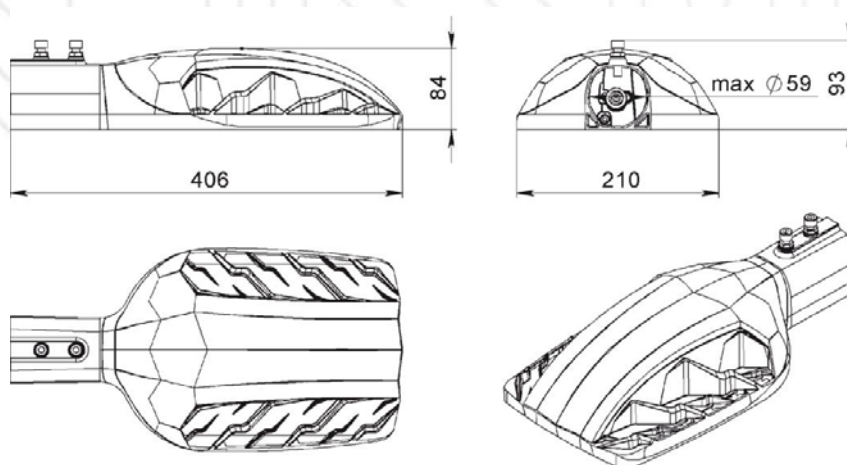

LEDEL

Правильный свет –
выгодный свет®

Street 9M

Виды креплений и габаритные размеры

LEDEL

Правильный свет –
выгодный свет®

Прямое
консольное
крепление

Поворотное
консольное
крепление