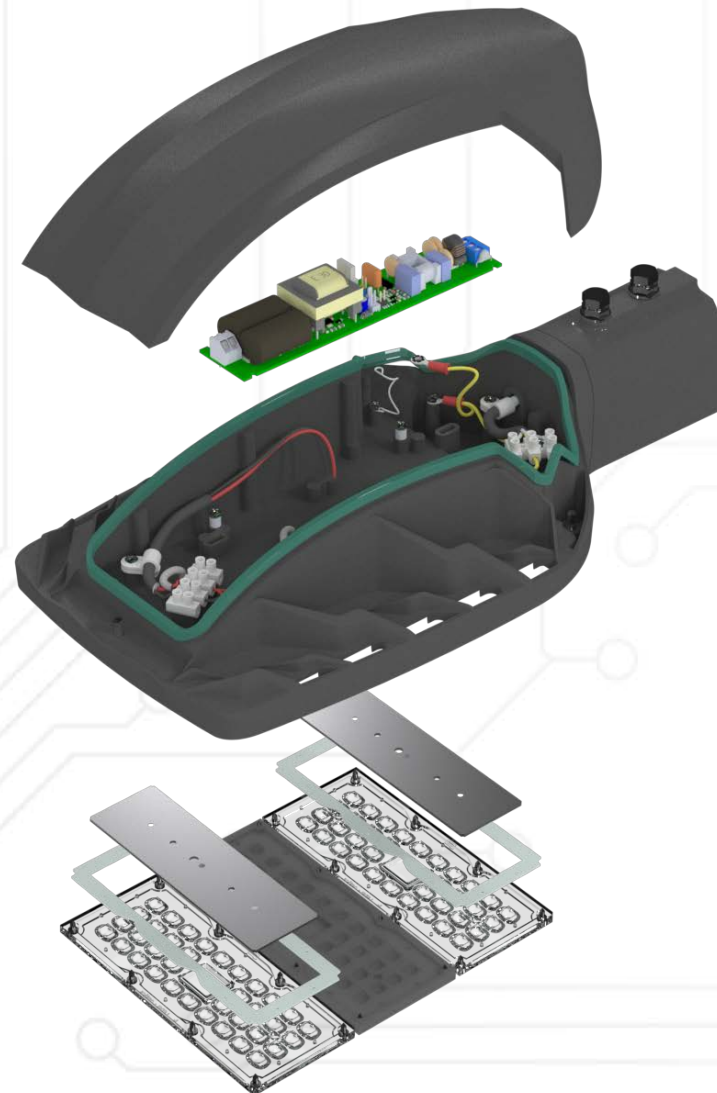

LEDEL

Правильный свет –
выгодный свет®

Street 9M

Не боится воды

Герметизирующие контуры обеспечивают полную защиту от проникновения влаги и мелкодисперсной пыли (с учетом российских условий эксплуатации)

IP 66
Степень защиты