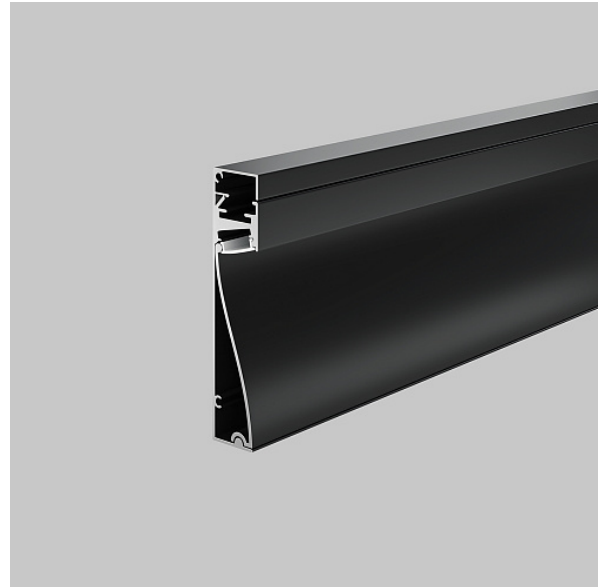

Алюминиевый профиль плинтус с подсветкой 80x18

Серия: Алюминиевый профиль Артикул: ALM-8018-B-2M

Артикул	ALM-8018-B-2M
Бренд	Led Strip
Коллекция	Led strip
Серия	Алюминиевый профиль
Тип товара	Комплектующие к светодиодной ленте
Цвет арматуры	Черный
Материал арматуры	Алюминий и пластик
Аксессуары	Аrray
Диммируемые	Нет
Высота	18
Ширина	80
Длина	2000
Диаметр	70
Лампы в комплекте	Нет
Чаша крепления	Нет
Цепь	Нет
Тип крепежа	Накладной
Основание	Нет
Переключатель	Нет
Переключатель на бра	Нет
Огнебезопасно	Нет
Окрашиваемая	Нет
Абажур	Нет