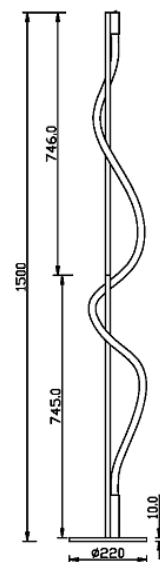

Напольный светильник (торшер)

Серия: Tau Артикул: MOD166FL-L15B3K

Артикул	MOD166FL-L15B3K
Цвет арматуры	Черный
Бренд	Maytoni
Тип товара	Напольный светильник (торшер)
Коллекция	Modern
Цветовая температура	3000
Диммируемые	Нет
Индекс цветопередачи	80
Угол рассеивания	260
Защита IP	IP 20
Диаметр	220
Высота	1500
Серия	Tau
Материал арматуры	Алюминий
Ширина	220
Длина	220
Мощность	15
Лампы в комплекте	Нет
Световой поток	450
Чаша крепления	Нет
Цепь	Нет
Основание	Нет
Переключатель	Нет
Переключатель на бра	Нет

Напряжение	АС 220-240
Степень защиты	Class2
Гарантия	3
Огнебезопасно	Нет
Окрашиваемая	Нет
Абжур	Да
Длина упаковки	270
Объем	19683
Нетто	4.2
Брутто	4.8