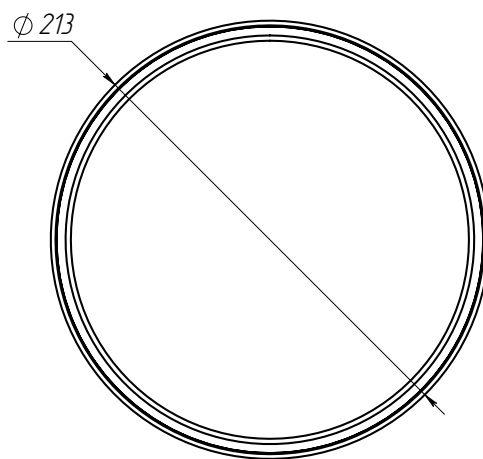

СВЕТОДИОДНЫЙ СВЕТИЛЬНИК FDBV 01-17-850

КОРПУС

Сплав алюминия с полимерным покрытием.

ОПТИКА

Опаловый поликарбонат, 3 мм.

ИСТОЧНИК СВЕТА

Высокоэффективные светодиоды
NICHIA.

КРЕПЛЕНИЕ

Накладное.

ТЕХНИЧЕСКИЕ ХАРАКТЕРИСТИКИ

Потребляемая мощность	17 Вт
Световой поток светильника	1961 Лм
Кривая силы света	Д-косинусная 120°
Степень защиты корпуса	IP20/65
Температура эксплуатации	-40 ÷ +50 °С
Вид климатического исполнения	УХЛ 3.1 / У2
Габариты	Ø215x65 мм
Вес	1,2 кг
Гарантийный срок	5 лет

светодиодные решения

ООО «ТОРГОВЫЙ ДОМ «ФЕРЕКС»

422624, Россия, Республика Татарстан,
с. Столбище, ул. Совхозная, 4В

+7 (843) 784 10 13 www.fereks.ru

8 800 500 09 16 office@fereks.ru