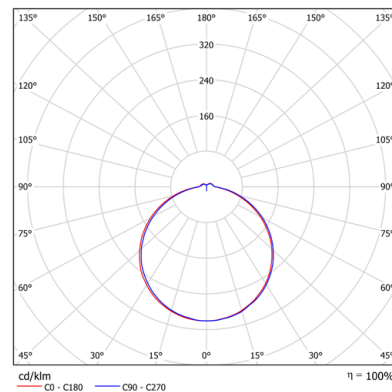

Накладное.

ТЕХНИЧЕСКИЕ ХАРАКТЕРИСТИКИ

Потребляемая мощность	17 Вт
Световой поток светильника	1961 Лм
Кривая силы света	Д-косинусная 120°
Степень защиты корпуса	IP20/65
Температура эксплуатации	-40 ÷ +50 °С
Вид климатического исполнения	УХЛ 3.1 / У2
Габариты	Ø215x65 мм
Вес	1,2 кг
Гарантийный срок	5 лет