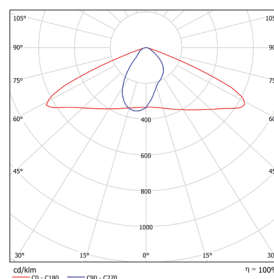

ОПТИКА

Оптика ПММА и закаленное стекло.

ИСТОЧНИК СВЕТА

Высокоэффективные светодиоды NICHIA.

КРЕПЛЕНИЕ

Консольное, Ø трубы 50 мм.

ТЕХНИЧЕСКИЕ ХАРАКТЕРИСТИКИ

Потребляемая мощность	140 Вт
Световой поток	20196 Лм
Кривая силы света	WL-широкая боковая
Степень защиты корпуса	IP 66
Температура эксплуатации	-40 ÷ +50
Вид климатического исполнения	У 1
Габариты	910x370x160
Вес	12,5 кг
Гарантийный срок	5 лет