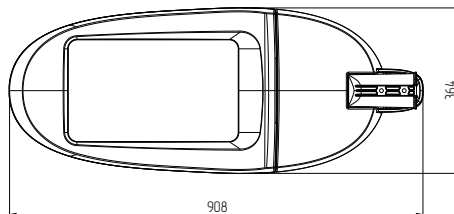

ОПТИКА

Оптика ПММА и закаленное стекло.

ИСТОЧНИК СВЕТА

Высокоэффективные светодиоды NICHIA.

КРЕПЛЕНИЕ

Консольное, Ø трубы 50 мм.

ТЕХНИЧЕСКИЕ ХАРАКТЕРИСТИКИ

Потребляемая мощность	140 Вт
Световой поток	20196 Лм
Кривая силы света	WL-широкая боковая
Степень защиты корпуса	IP 66
Температура эксплуатации	-40 ÷ +50
Вид климатического исполнения	У 1
Габариты	910x370x160
Вес	12,5 кг
Гарантийный срок	5 лет