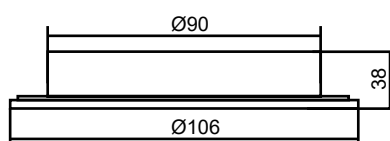

Арт. 29748
хром

Светильники под лампу с цоколем GX53 являются самыми востребованными моделями и предназначены для освещения жилых и общественных помещений, их используют как для декоративной подсветки, так и для основного освещения помещений.

ПРЕИМУЩЕСТВА:

- Под лампу с цоколем GX53.
- Простой монтаж и демонтаж.
- Классический дизайн.
- Термокольцо предохраняет материал натяжного потолка от разрыва, перегрева, потери цвета и деформации.
- Выгодная цена.