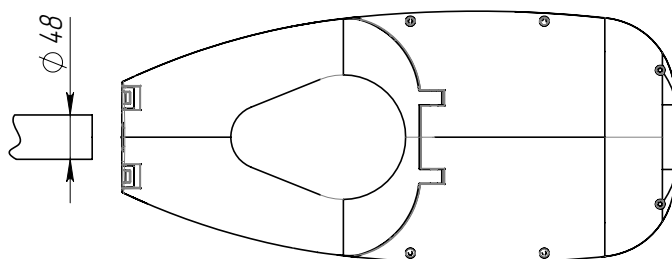

КРЕПЛЕНИЕ

Консольное, Ø трубы 48мм.
Пузырьковый уровень на корпусе
для удобства монтажа светильника.

ТЕХНИЧЕСКИЕ ХАРАКТЕРИСТИКИ

Потребляемая мощность	150 Вт
Световой поток светильника	23513 Лм
Кривая силы света	WL-широкая боковая
Степень защиты корпуса	IP66
Температура эксплуатации	-40 ÷ +50 °C
Вид климатического исполнения	У1
Габариты	600x270x95 мм
Вес	6,5 кг
Гарантийный срок	5 лет