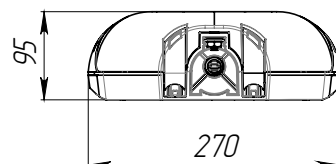

СВЕТОДИОДНЫЙ СВЕТИЛЬНИК FLA 07A-150-740-WL

КОРПУС

Сплав алюминия с полимерным покрытием.
Высокая надежность и долговечность:
нержавеющие метизы, клапан выравнивания
давления.