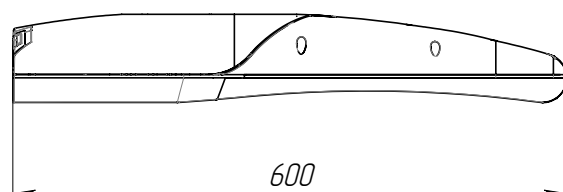

ОПТИКА

ПММА.

ИСТОЧНИК СВЕТА

Высокоэффективные светодиоды
NICHIA.