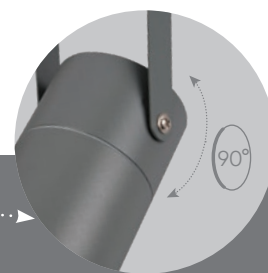

Светильники архитектурные настенные серии «Бостон», серые

Feron

Материал: алюминий

DH1703 арт. 48320

LxWxH, мм
(60x100x150)

DH1704 арт. 48321

LxWxH, мм
(85x85x165)

Удобство регулировки
направления светового луча:
светильник вращается на 90° по
вертикальной оси.