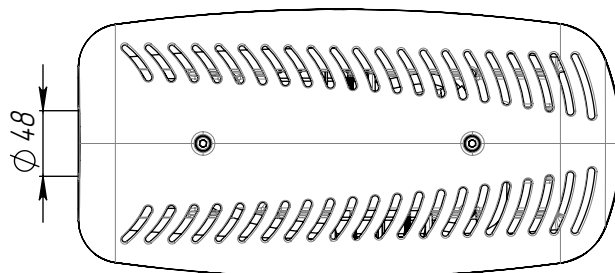

ИСТОЧНИК СВЕТА

Высокоэффективные светодиоды
NICHIA.