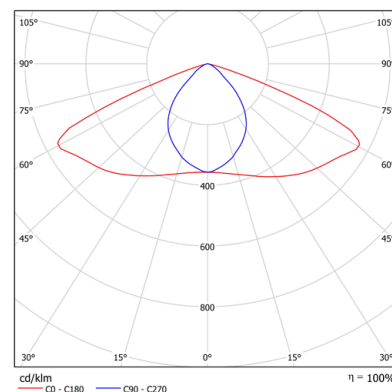

Консольное, Ø трубы 48мм.
Пузырьковый уровень и невыпадающие винты
на корпусе для удобства монтажа светильника.

ТЕХНИЧЕСКИЕ ХАРАКТЕРИСТИКИ

Потребляемая мощность	45 Вт
Световой поток светильника	7039 Лм
Кривая силы света	WA-широкая осевая*
Степень защиты корпуса	IP66
Температура эксплуатации	-40 ÷ +50 °C
Вид климатического исполнения	У1
Габариты	400x200x90 мм
Вес	2,9 кг
Гарантийный срок	5 лет