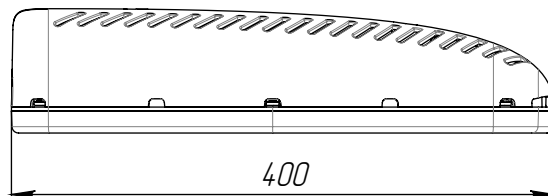

СВЕТОДИОДНЫЙ СВЕТИЛЬНИК FLA 19A-45-740-WA

КОРПУС

Сплав алюминия с полимерным покрытием.
Высокая надежность и долговечность:
нержавеющие метизы, клапан выравнивания
давления.

ОПТИКА

ПММА.