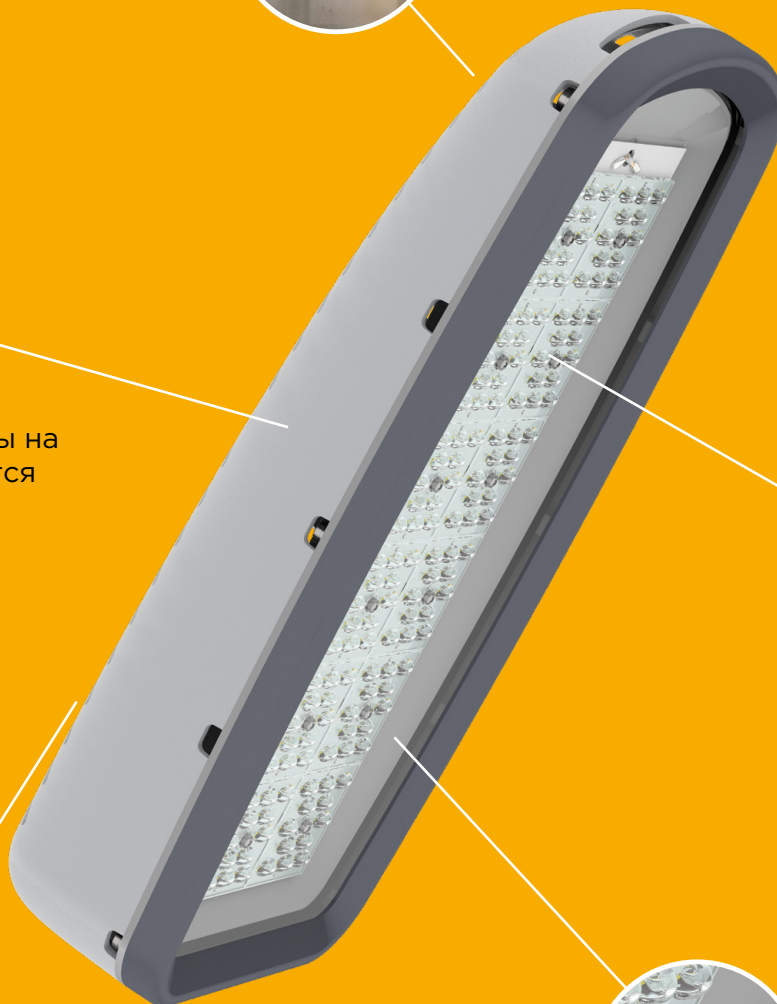

СВЕТОДИОДНЫЙ СВЕТИЛЬНИК FLA 19A-45-740-WA

Пузырьковый уровень
для удобства монтажа

Невыпадающие винты на
корпусе не потеряются
при снятии крышки

Высокая световая
эффективность

Оптика из ПММА отличается
высоким коэффициентом
светопропускания и
стойкостью к УФ-излучению

Гермоввод с клапаном
выравнивания давления
препятствует попаданию
влаги внутрь светильника

cos φ
0,96

NICHIA
LED

CRI
>80

IP 66

156
Лм/Вт

DIMM*

5
лет
гарантии

Уличное и дорожное освещение,
освещение наружных территорий
различных объектов.

ФЕРЕКС

*Функция диммирования (плавная регулировка яркости) — дополнительная опция.

СВЕТОДИОДНЫЙ СВЕТИЛЬНИК FLA 19A-45-740-WA

КОРПУС

Сплав алюминия с полимерным покрытием.
Высокая надежность и долговечность:
нержавеющие метизы, клапан выравнивания
давления.

ОПТИКА

ПММА.

ИСТОЧНИК СВЕТА

Высокоэффективные светодиоды
NICHIA.

КРЕПЛЕНИЕ