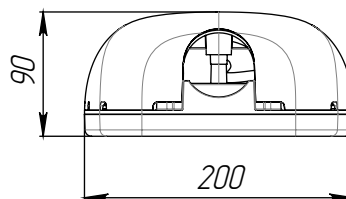

Консольное, Ø трубы 48мм.
Пузырьковый уровень и невыпадающие винты
на корпусе для удобства монтажа светильника.

ТЕХНИЧЕСКИЕ ХАРАКТЕРИСТИКИ

Потребляемая мощность	45 Вт
Световой поток светильника	7039 Лм
Кривая силы света	WA-широкая осевая*
Степень защиты корпуса	IP66
Температура эксплуатации	-40 ÷ +50 °C
Вид климатического исполнения	У1
Габариты	400x200x90 мм
Вес	2,9 кг
Гарантийный срок	5 лет