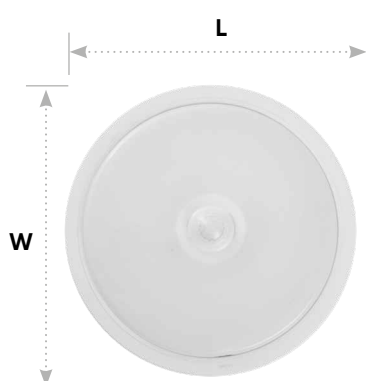

Светильники накладные светодиодные AL3022 с ИК датчиком

Feron

Материал: пластик

4000K/
6500K

IP20

LED

Также, в ассортименте
квадратный светильник
AL3023

LxWxH, мм135x135x33

10W 800Lm

арт. 41790 (4000K)

арт. 41791 (6500K)

LxWxH, мм155x155x35

15W 1200Lm

арт. 41792 (4000K)

арт. 41793 (6500K)

LxWxH,
мм180x180x35