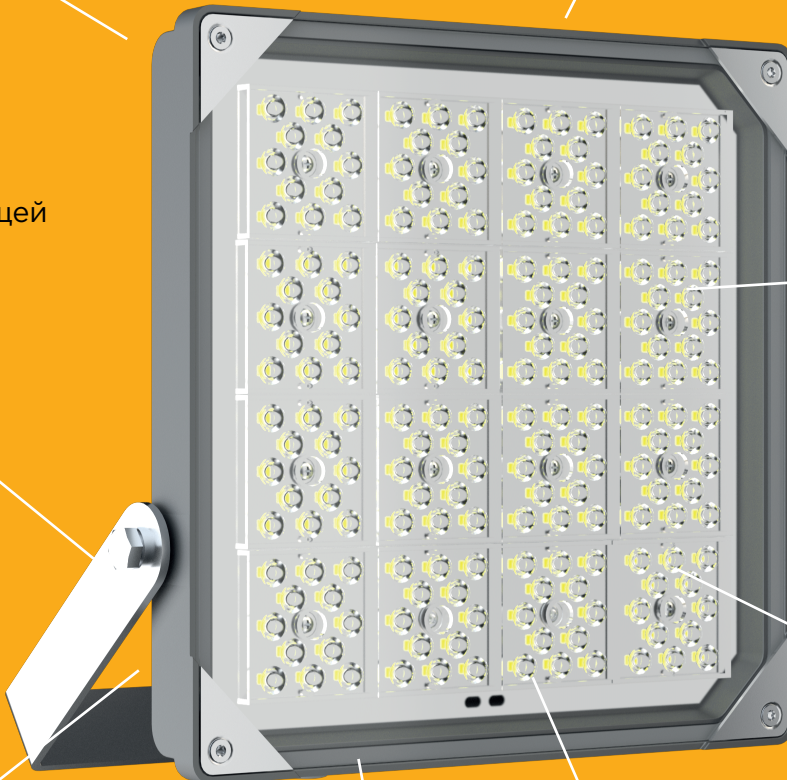

## СВЕТОДИОДНЫЙ СВЕТИЛЬНИК

### FFE 101-100-740-F30

Сверхтонкий компактный корпус - толщина всего 5 см

Гермоввод препятствует попаданию пыли и влаги внутрь светильника

Все метизы из нержавеющей стали

Высокая световая эффективность - 158 Лм/Вт