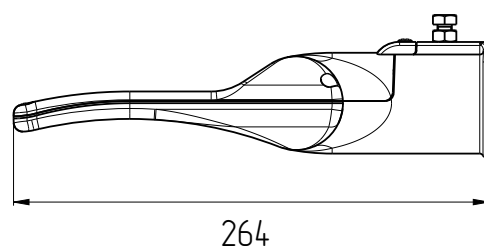

### ОПТИКА

Поликарбонат.

### КРЕПЛЕНИЕ

Консольное, Ø трубы 50 мм.

## ТЕХНИЧЕСКИЕ ХАРАКТЕРИСТИКИ

Потребляемая мощность	35 Вт
Световой поток светильника	5040 Лм
Кривая силы света	WA-широкая осевая
Степень защиты корпуса	IP 66
Температура эксплуатации	-40 ÷ +50 °C
Вид климатического исполнения	У1
Габариты	220x264x80 мм
Вес	1,1 кг
Гарантийный срок	5 лет