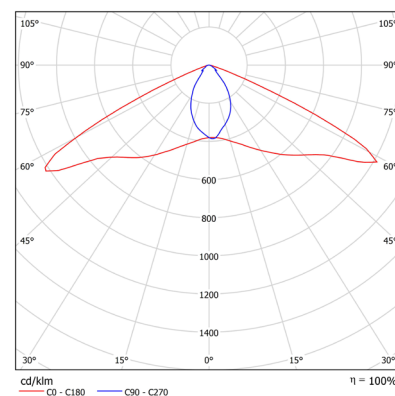

## ТЕХНИЧЕСКИЕ ХАРАКТЕРИСТИКИ

Потребляемая мощность	35 Вт
Световой поток светильника	5040 Лм
Кривая силы света	WA-широкая осевая
Степень защиты корпуса	IP 66
Температура эксплуатации	-40 ÷ +50 °C
Вид климатического исполнения	У1
Габариты	220x264x80 мм
Вес	1,1 кг
Гарантийный срок	5 лет