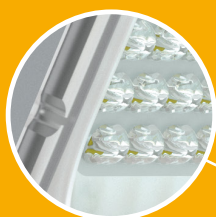

### FLS 02-35-850-WA

Оригинальный корпус из сплава алюминия

Оптика из ударопрочного поликарбоната

КСС широкая осевая создает равномерное освещение

Сверхкомпактный корпус  
220x264x80мм

Драйвер с защитой от 380В