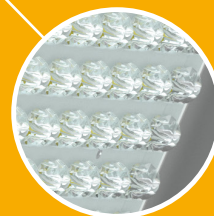

### FLS 02-35-850-WA

Оригинальный корпус из сплава алюминия

Оптика из ударопрочного поликарбоната

КСС широкая осевая создает равномерное освещение

Сверхкомпактный корпус  
220x264x80мм

Драйвер с защитой от 380В