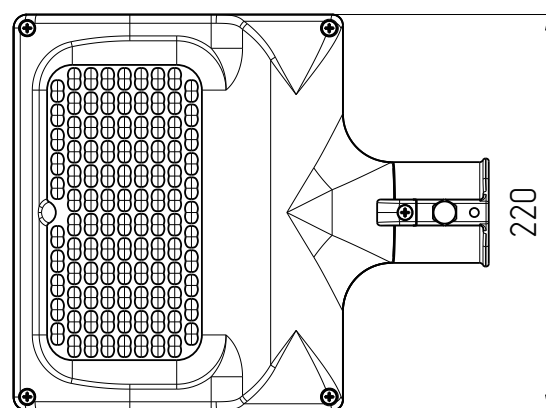

### ОПТИКА

Поликарбонат.

### КРЕПЛЕНИЕ

Консольное, Ø трубы 50 мм.