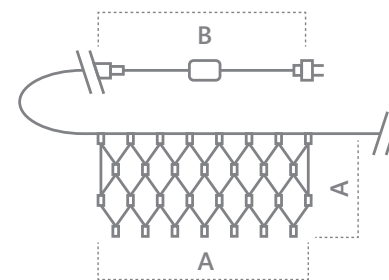

# CL70, CL30, CL31

Гирлянда для дома – сеть 230V

«Сеть». Расстояние между светодиодами – 10см.  
 Соединение в линию – до 5 гирлянд  
 Количество режимов – 8 режимов.  
 Наличие контроллера – есть.  
 Цвет шнура – прозрачный.

IP20 ПВХ КЛАСС ЗАЩИТЫ 2 230V -20°C - +50°C 12 МЕСЯЦЕВ  
 СТЕПЕНЬ ЗАЩИТЫ МАТЕРИАЛ КЛАСС ЗАЩИТЫ 2 ВОЛТ ТЕМПЕРАТУРА ГАРАНТИЯ

CL30  
Видео на  
[youtube.com](https://www.youtube.com)

CL31  
Видео на  
[youtube.com](https://www.youtube.com)

CL70  
Видео на  
[youtube.com](https://www.youtube.com)

Модель	Артикул	Фото	Цвет свечения	Мощность Вт	Размер гирлянды (А), м	Длина шнура питания (В), м	Количество светодиодов
CL70	32354		мультицвет	9,6	1,5*1,5	1,5	160
CL30	32359			12	2*2	3	240
CL31	48175			18	3*2,7	3	360
CL70	32355		теплый белый	9,6	1,5*1,5	1,5	160
CL30	32360			12	2*2	3	240
CL31	48174			18	3*2,7	3	360
CL70	32356		белый	9,6	1,5*1,5	1,5	160
CL30	26748			12	2*2	3	240
CL31	48173			18	3*2,7	3	360